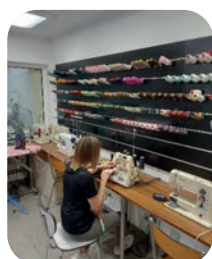

Malgré les travaux, nous sommes ouverts !

Notre Boutique Gavroche et notre atelier de couture, situés rue du Heusay n°32, restent accessibles pendant toute la durée des travaux d'aménagement de la place Edmont Rigo.

Que ce soit pour déposer des dons, pour des travaux de couture ou pour acheter des vêtements de qualité à petits prix, nous vous accueillerons avec le sourire, comme d'habitude...

A très bientôt pour faire de bonnes affaires !